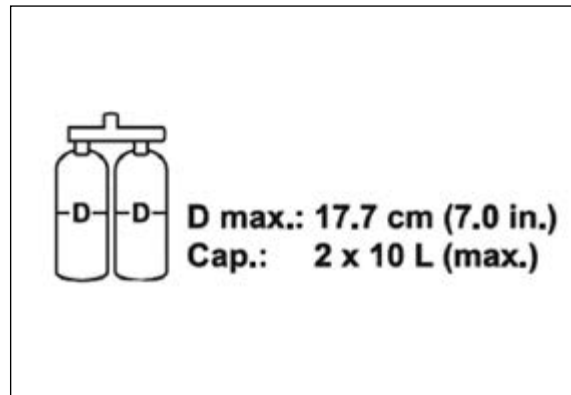

Balance	
Размер BCD	Размер баллона
SM	 <p>D max.: 20.5 cm (8.1 in.) Cap.: 15 L (max.)</p>
MD	
ML	
LG	
XL	

## Black Ice

Dimension i3	
Размер BCD	Размер баллона
SM	 <p>D max.: 20.5 cm (8.1 in.) Cap.: 15 L (max.)</p>
MD	
ML	
LG	
XL	

## Lotus

Размер BCD	Размер баллона
XS / SM	 <p><b>D max.: 20.5 cm (8.1 in.)</b> <b>Cap.: 15 L (max.)</b></p>
MD	
ML	

## Dimension

Размер BCD	Размер баллона
SM	 <p><b>D max.: 20.5 cm (8.1 in.)</b> <b>Cap.: 15 L (max.)</b></p>
MD	
ML	
LG	
XL	